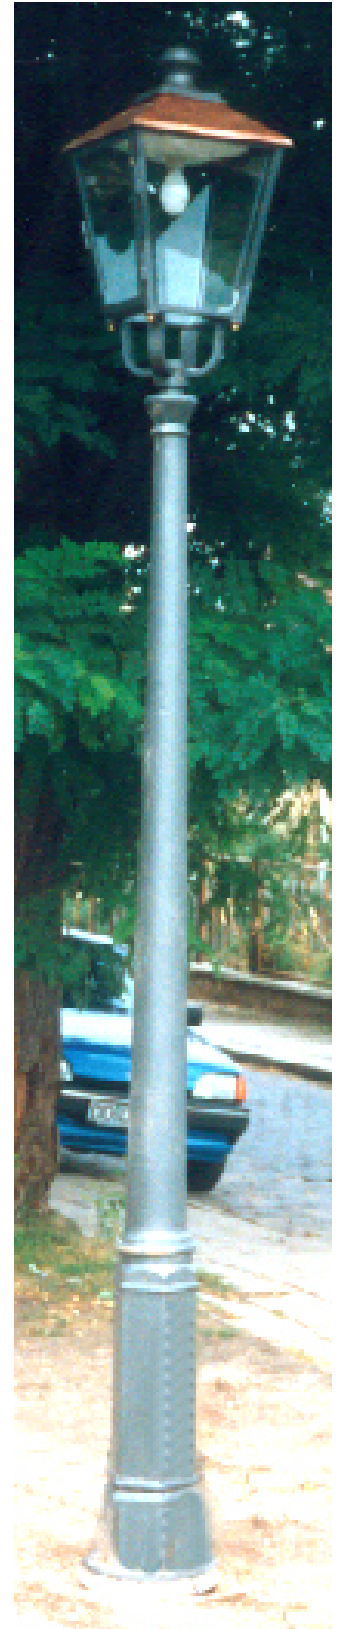

Auf Kandelaber THK-600/600-A