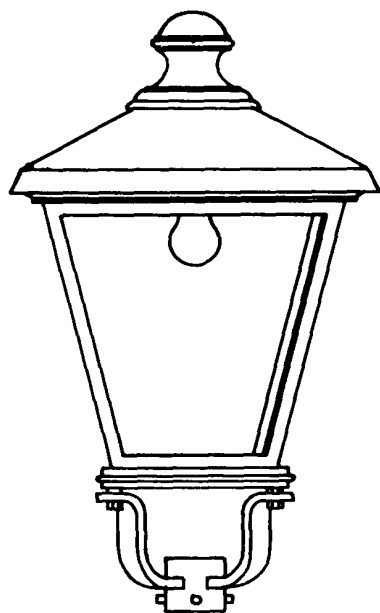

Historische Leuchten viereckig

□ 505