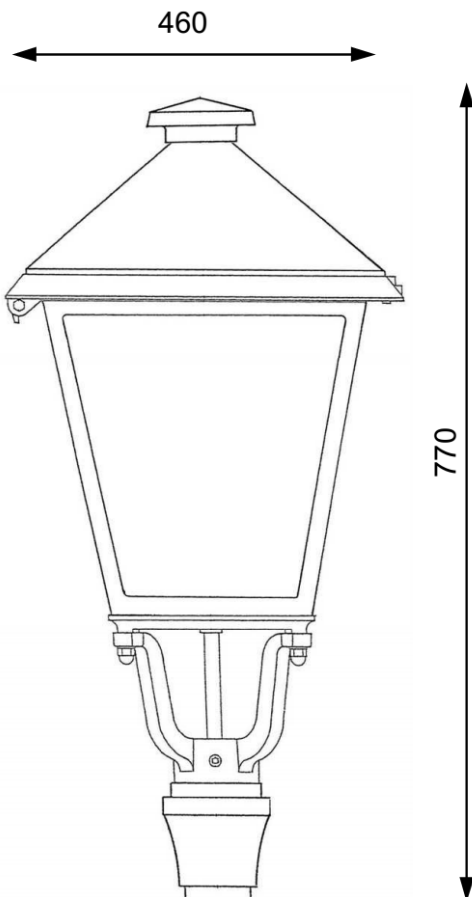

www.f-trapp.de

Historische Leuchten viereckig

THL-118 „Stollberg“

Technische Beschreibung

Leuchtengehäuse:	Aluminiumguss und Aluminiumblech
Leuchtdach:	Aluminiumblech, lackiert
Reflektor:	Aluminium, weiß pulverbeschichtet
Befestigungselemente:	V2A
Glas:	Einsatz aus PMMA klar (einteilige Wanne)
Lackierung:	RAL oder DB Farbton nach Wahl
Installation:	Beleuchtungseinrichtung von oben, alle elektrischen Bauteile mit VDE-Kennzeichen LED, 1xE27, 2xE27, NAH, CMD, HIT, TCD
Schutzart:	IP 54
Schutzklasse:	SK I, SK II auf Anfrage
Leuchtenbügel:	Flanschbügel oder Zopfbügel