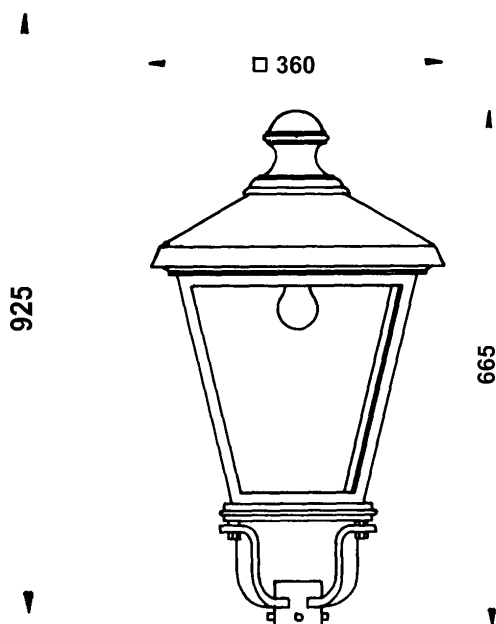

www.f-trapp.de

Historische Leuchten viereckig

THL-100 „Freiburg“

Technische Beschreibung

Leuchtengehäuse:	Stahlprofile, feuerverzinkt mit Streben und Tür
Leuchtdach:	Kupferblech
Reflektor:	Aluminium, weiß pulverbeschichtet
Befestigungselemente:	V2A
Glas:	Kristallglas, 4 mm stark (andere Gläser gegen Aufpreis möglich)
Lackierung:	RAL-Ton nach Wahl
Installation:	1xE27, 2xE27, 4xE14, NAH, HQL, TCD, Gas Beleuchtungseinrichtung von oben, alle elektrischen Bauteile mit VDE-Kennzeichen
Schutzart:	IP 23
Schutzklasse:	SK I, SK II auf Anfrage
Leuchtenbügel:	geschmiedeter Zopfbügel, \varnothing 64 mm

www.f-trapp.de

Historische Leuchten viereckig

THL-118 „Kaiserstuhl“

Technische Beschreibung

Leuchtengehäuse:	Aluminiumguss und Aluminiumblech
Leuchtdach:	Aluminiumblech, lackiert
Reflektor:	Aluminium, weiß pulverbeschichtet
Befestigungselemente:	V2A
Glas:	Einsatz aus PMMA klar
Lackierung:	RAL-Ton nach Wahl
Installation:	Beleuchtungseinrichtung von oben, alle elektrischen Bauteile mit VDE-Kennzeichen LED, 1xE27, 2xE27, NAH, CMD, HIT, TCD
Schutzart:	IP 54
Schutzklasse:	SK I, SK II auf Anfrage
Leuchtenbügel:	Flanschbügel oder Zopfbügel

Auf Kandelaber THK-600/600-A

Historische Leuchten viereckig

□ 505

THL-141/1141 „Konstanz“

□ 360

Technische Beschreibung

Leuchtengehäuse:	Aluminiumguss und Aluminiumblech
Leuchtdach:	Aluminiumguss, lackiert
Reflektor:	Aluminium, weiß pulverbeschichtet
Befestigungselemente:	V2A
Glas:	PMMA oder PC, klar, opal oder strukturiert
Lackierung:	RAL-Ton nach Wahl
Installation:	LED, 1xE27, 2xE27, 4xE14, NAH, HQL, TCD Beleuchtungseinrichtung von oben, alle elektrischen Bauteile mit VDE-Kennzeichen
Schutzart:	IP 54
Schutzklasse:	SK I, SK II auf Anfrage
Leuchtenbügel:	Zopfbügel ø 64 mm,