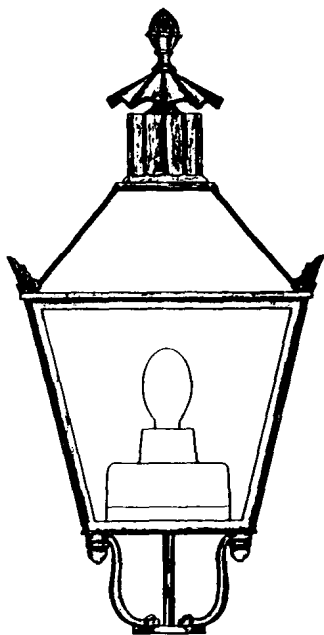

www.f-trapp.de

Historische Leuchten viereckig

THL-135 „Leipzig“

∅ 445

930

Technische Beschreibung

Leuchtengehäuse:	Schweißkonstruktion aus Stahlprofilen
Leuchtdach:	Kupferblech oder lackiertes Aluminiumblech
	Opalglas gegen Mehrpreis möglich
Reflektor:	Aluminium, weiß pulverbeschichtet
Befestigungselemente:	V2A
Glas:	Kristallglas, 4 mm stark oder Kunststoffglas
Lackierung:	RAL-Ton nach Wahl
Installation:	LED, 1xE27, NAH, HQL, TCD, Gas
	Beleuchtungseinrichtung von unten, alle elektrischen Bauteile mit VDE-Kennzeichen
Schutzart:	IP 44
Schutzklasse:	SK I, SK II auf Anfrage
Leuchtenbügel:	Flanschbügel