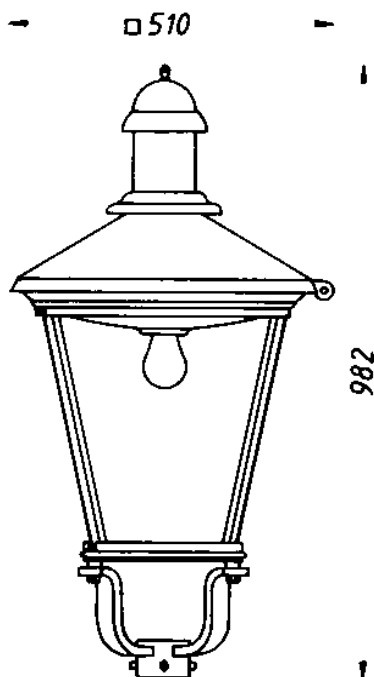

Friedhelm TRAPP GmbH

Ostring 15 - 63533 Mainhausen - Zentrale: 06182/9294-5 - Fax: 06182/9294-69 - Mail: trapp@f-trapp.de

www.f-trapp.de

Historische Leuchten viereckig

THL-120 „Backnang“

Technische Beschreibung

Leuchtengehäuse:	Grauguss, strebenlos, mit 2 Distanzrohren
Leuchtendach:	Kupferblech oder Aluminiumblech, lackiert
Reflektor:	Aluminium, weiß pulverbeschichtet
Befestigungselemente:	V2A
Glas:	Kristallglas, 4 mm stark (andere Gläser gegen Aufpreis möglich)
Lackierung:	RAL-Ton nach Wahl
Installation:	Beleuchtungseinrichtung von oben, alle elektrischen Bauteile mit VDE-Kennzeichen LED, 1xE27, 2xE27, 4xE14, NAH, TCD, Gas
Schutzart:	IP 23
Schutzklasse:	SK I, SK II auf Anfrage
Leuchtenbügel:	Zopfbügel, ø 64 mm