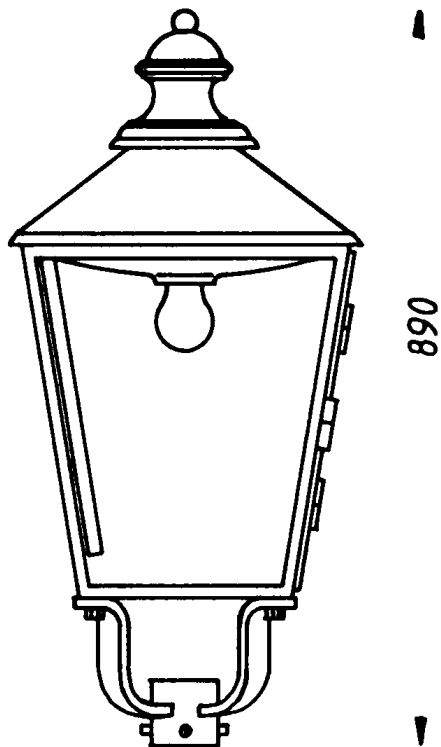

www.f-trapp.de

Historische Leuchten viereckig

◀ □ 425 ▶

THL-110 „Bad Homburg“

Technische Beschreibung

Leuchtengehäuse:	Schmiedeeisen, feuerverzinkt mit Streben und Tür
Leuchtdach:	Kupferblech
Reflektor:	Aluminium, weiß pulverbeschichtet
Befestigungselemente:	V2A
Glas:	Kristallglas, 4 mm stark (andere Gläser gegen Aufpreis möglich)
Lackierung:	RAL-Ton nach Wahl
Installation:	LED, 1xE27, 2xE27, 4xE14, NAH, HQL, TCD, Gas Beleuchtungseinrichtung von oben, elektrischen Bauteile mit VDE-Kennzeichen
Schutzart:	IP 23
Schutzklasse:	SK I, SK II auf Anfrage
Leuchtenbügel:	Zopfbügel, ø 64 mm