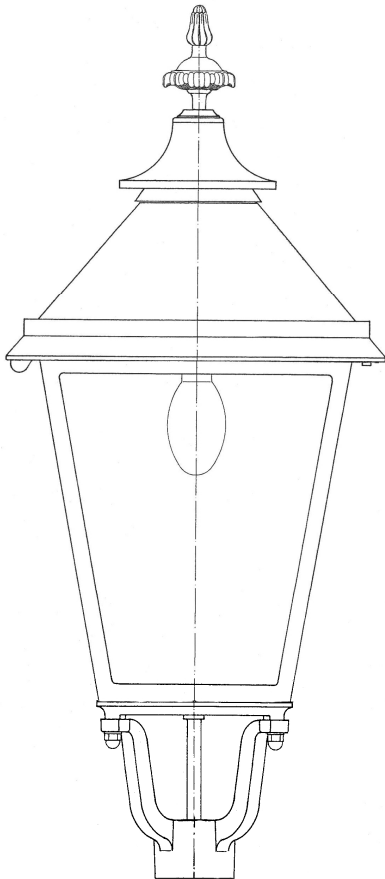

www.f-trapp.de

Historische Leuchten viereckig

THL-100 „Freiburg“

Technische Beschreibung

Leuchtengehäuse:	Stahlprofile, feuerverzinkt mit Streben und Tür
Leuchtdach:	Kupferblech
Reflektor:	Aluminium, weiß pulverbeschichtet
Befestigungselemente:	V2A
Glas:	Kristallglas, 4 mm stark (andere Gläser gegen Aufpreis möglich)
Lackierung:	RAL-Ton nach Wahl
Installation:	1xE27, 2xE27, 4xE14, NAH, HQL, TCD, Gas Beleuchtungseinrichtung von oben, alle elektrischen Bauteile mit VDE-Kennzeichen
Schutzart:	IP 23
Schutzklasse:	SK I, SK II auf Anfrage
Leuchtenbügel:	geschmiedeter Zopfbügel, \varnothing 64 mm

www.f-trapp.de

Historische Leuchten viereckig

◀ □ 425 ▶

THL-110 „Bad Homburg“

Technische Beschreibung

Leuchtengehäuse:	Schmiedeeisen, feuerverzinkt mit Streben und Tür
Leuchtdach:	Kupferblech
Reflektor:	Aluminium, weiß pulverbeschichtet
Befestigungselemente:	V2A
Glas:	Kristallglas, 4 mm stark (andere Gläser gegen Aufpreis möglich)
Lackierung:	RAL-Ton nach Wahl
Installation:	LED, 1xE27, 2xE27, 4xE14, NAH, HQL, TCD, Gas Beleuchtungseinrichtung von oben, elektrischen Bauteile mit VDE-Kennzeichen
Schutzart:	IP 23
Schutzklasse:	SK I, SK II auf Anfrage
Leuchtenbügel:	Zopfbügel, ø 64 mm

www.f-trapp.de

Historische Leuchten viereckig

THL-118 „Kaiserstuhl“

Technische Beschreibung

Leuchtengehäuse:	Aluminiumguss und Aluminiumblech
Leuchtdach:	Aluminiumblech, lackiert
Reflektor:	Aluminium, weiß pulverbeschichtet
Befestigungselemente:	V2A
Glas:	Einsatz aus PMMA klar
Lackierung:	RAL-Ton nach Wahl
Installation:	Beleuchtungseinrichtung von oben, alle elektrischen Bauteile mit VDE-Kennzeichen LED, 1xE27, 2xE27, NAH, CMD, HIT, TCD
Schutzart:	IP 54
Schutzklasse:	SK I, SK II auf Anfrage
Leuchtenbügel:	Flanschbügel oder Zopfbügel