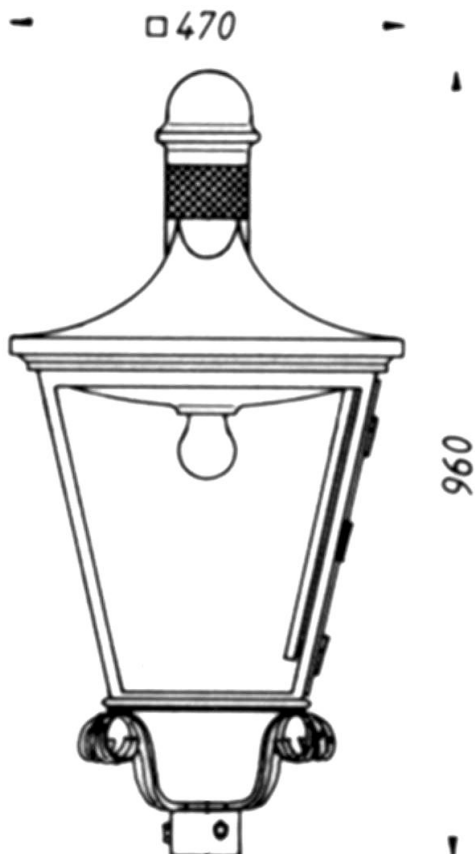

www.f-trapp.de

Historische Leuchten viereckig

THL-100 „Freiburg“

Technische Beschreibung

Leuchtengehäuse:	Stahlprofile, feuerverzinkt mit Streben und Tür
Leuchtdach:	Kupferblech
Reflektor:	Aluminium, weiß pulverbeschichtet
Befestigungselemente:	V2A
Glas:	Kristallglas, 4 mm stark (andere Gläser gegen Aufpreis möglich)
Lackierung:	RAL-Ton nach Wahl
Installation:	1xE27, 2xE27, 4xE14, NAH, HQL, TCD, Gas Beleuchtungseinrichtung von oben, alle elektrischen Bauteile mit VDE-Kennzeichen
Schutzart:	IP 23
Schutzklasse:	SK I, SK II auf Anfrage
Leuchtenbügel:	geschmiedeter Zopfbügel, \varnothing 64 mm